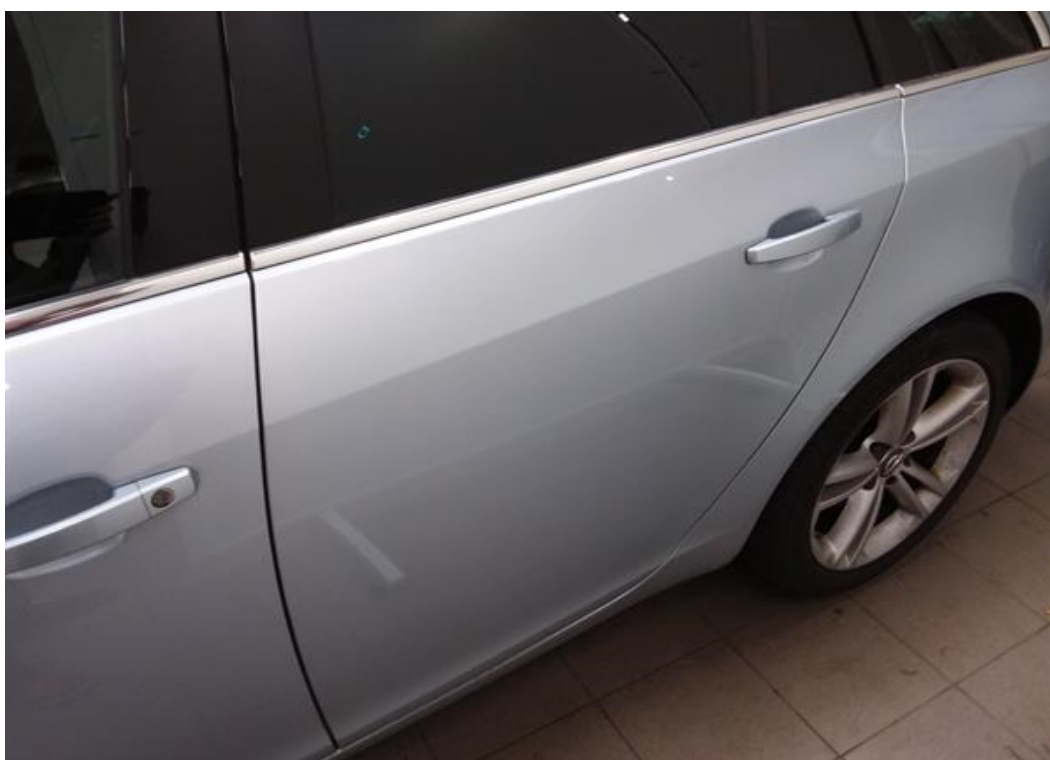

Dveře řidiče vnitřní část

Palubní deska od řidiče

ZÁKLADNÍ FOTODOKUMENTACE VOZIDLA

Servisní interval

Stav tachometru

FOTODOKUMENTACE POŠKOZENÍ - 1.PROHLÍDKA ZA ÚČASTI NÁJEMCE

1

Oblast vozu	Exteriér	Druh poškození	Lakováno
Část vozu	Karoserie	Způsob opravy	Bez opravy
Prvek vozu	LZ Dveře	Akceptovatelnost	Akceptovatelné